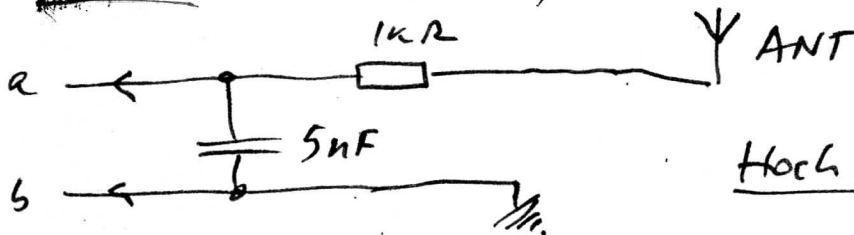

3.5mm Klinke für Micro Soundkarte Anschluss
bei SAQ Rx (Linke Kanal):

$f_{res} \approx 17 \text{ kHz}$

$L \approx 1.7 \text{ mH}$
20 Wdg (= 80 m!)

Tiefpass ($\approx 20 \text{ kHz}$):

Hochpass ($\approx 500 \text{ Hz}$)