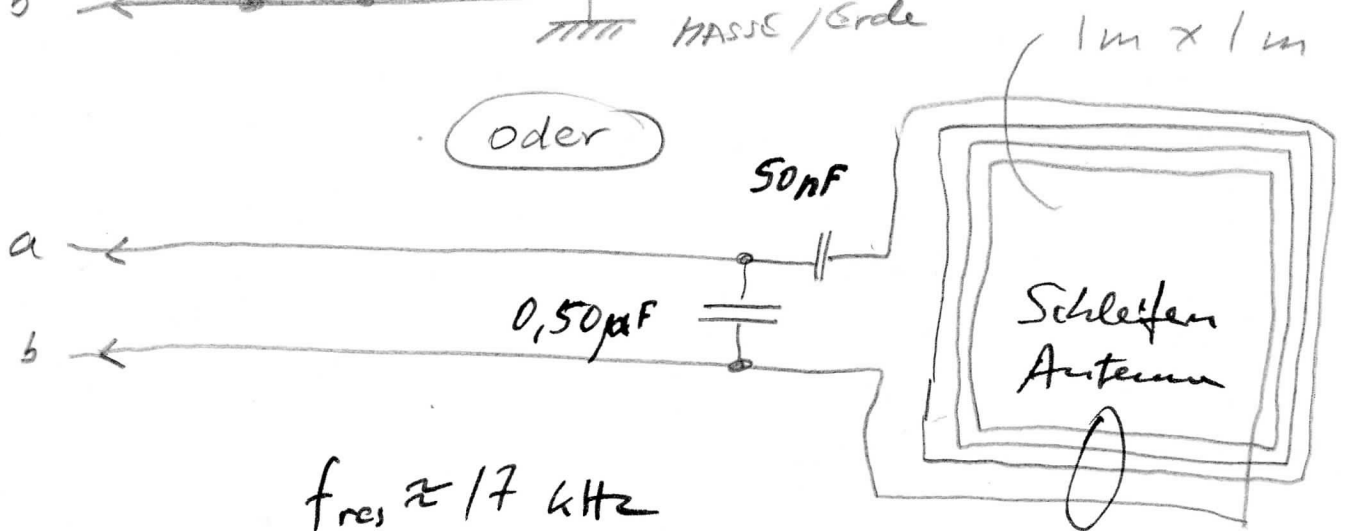

3.5mm Klinke für Micro Soundkarte Anschluss
bei SAQ Rx (Linke Kanal):

$f_{res} \approx 17 \text{ kHz}$

$L \approx 1.7 \text{ mH}$
20 Wdg (= 80 m!)

Tiefpass ($\approx 20 \text{ kHz}$):

Hochpass ($\approx 500 \text{ Hz}$)