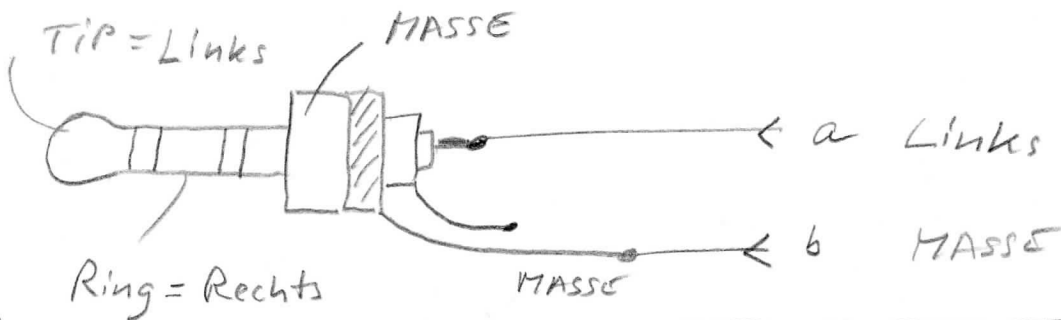

3.5mm Klinke für Micro Soundkarte Anschluss
bei SAQ Rx (Linke Kanal):

$f_{res} \approx 17 \text{ kHz}$

$L \approx 1.7 \text{ mH}$
20 Wdg (= 80 m!)

Tiefpass ($\approx 20 \text{ kHz}$):

Hochpass ($\approx 500 \text{ Hz}$)