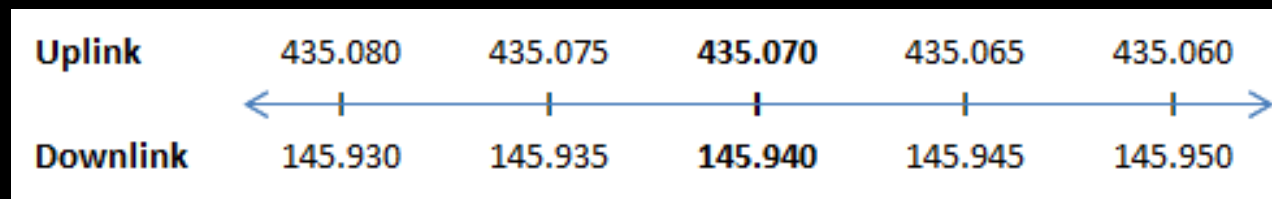

Transponderdaten

435.080 – 435.600

CW/LSB

145.930 – 145.950

CW/USB

145.915

USB 1k2 BPSK

Aktive Amateurfunksatelliten mit Transponder: LO-75 (Cape-2)